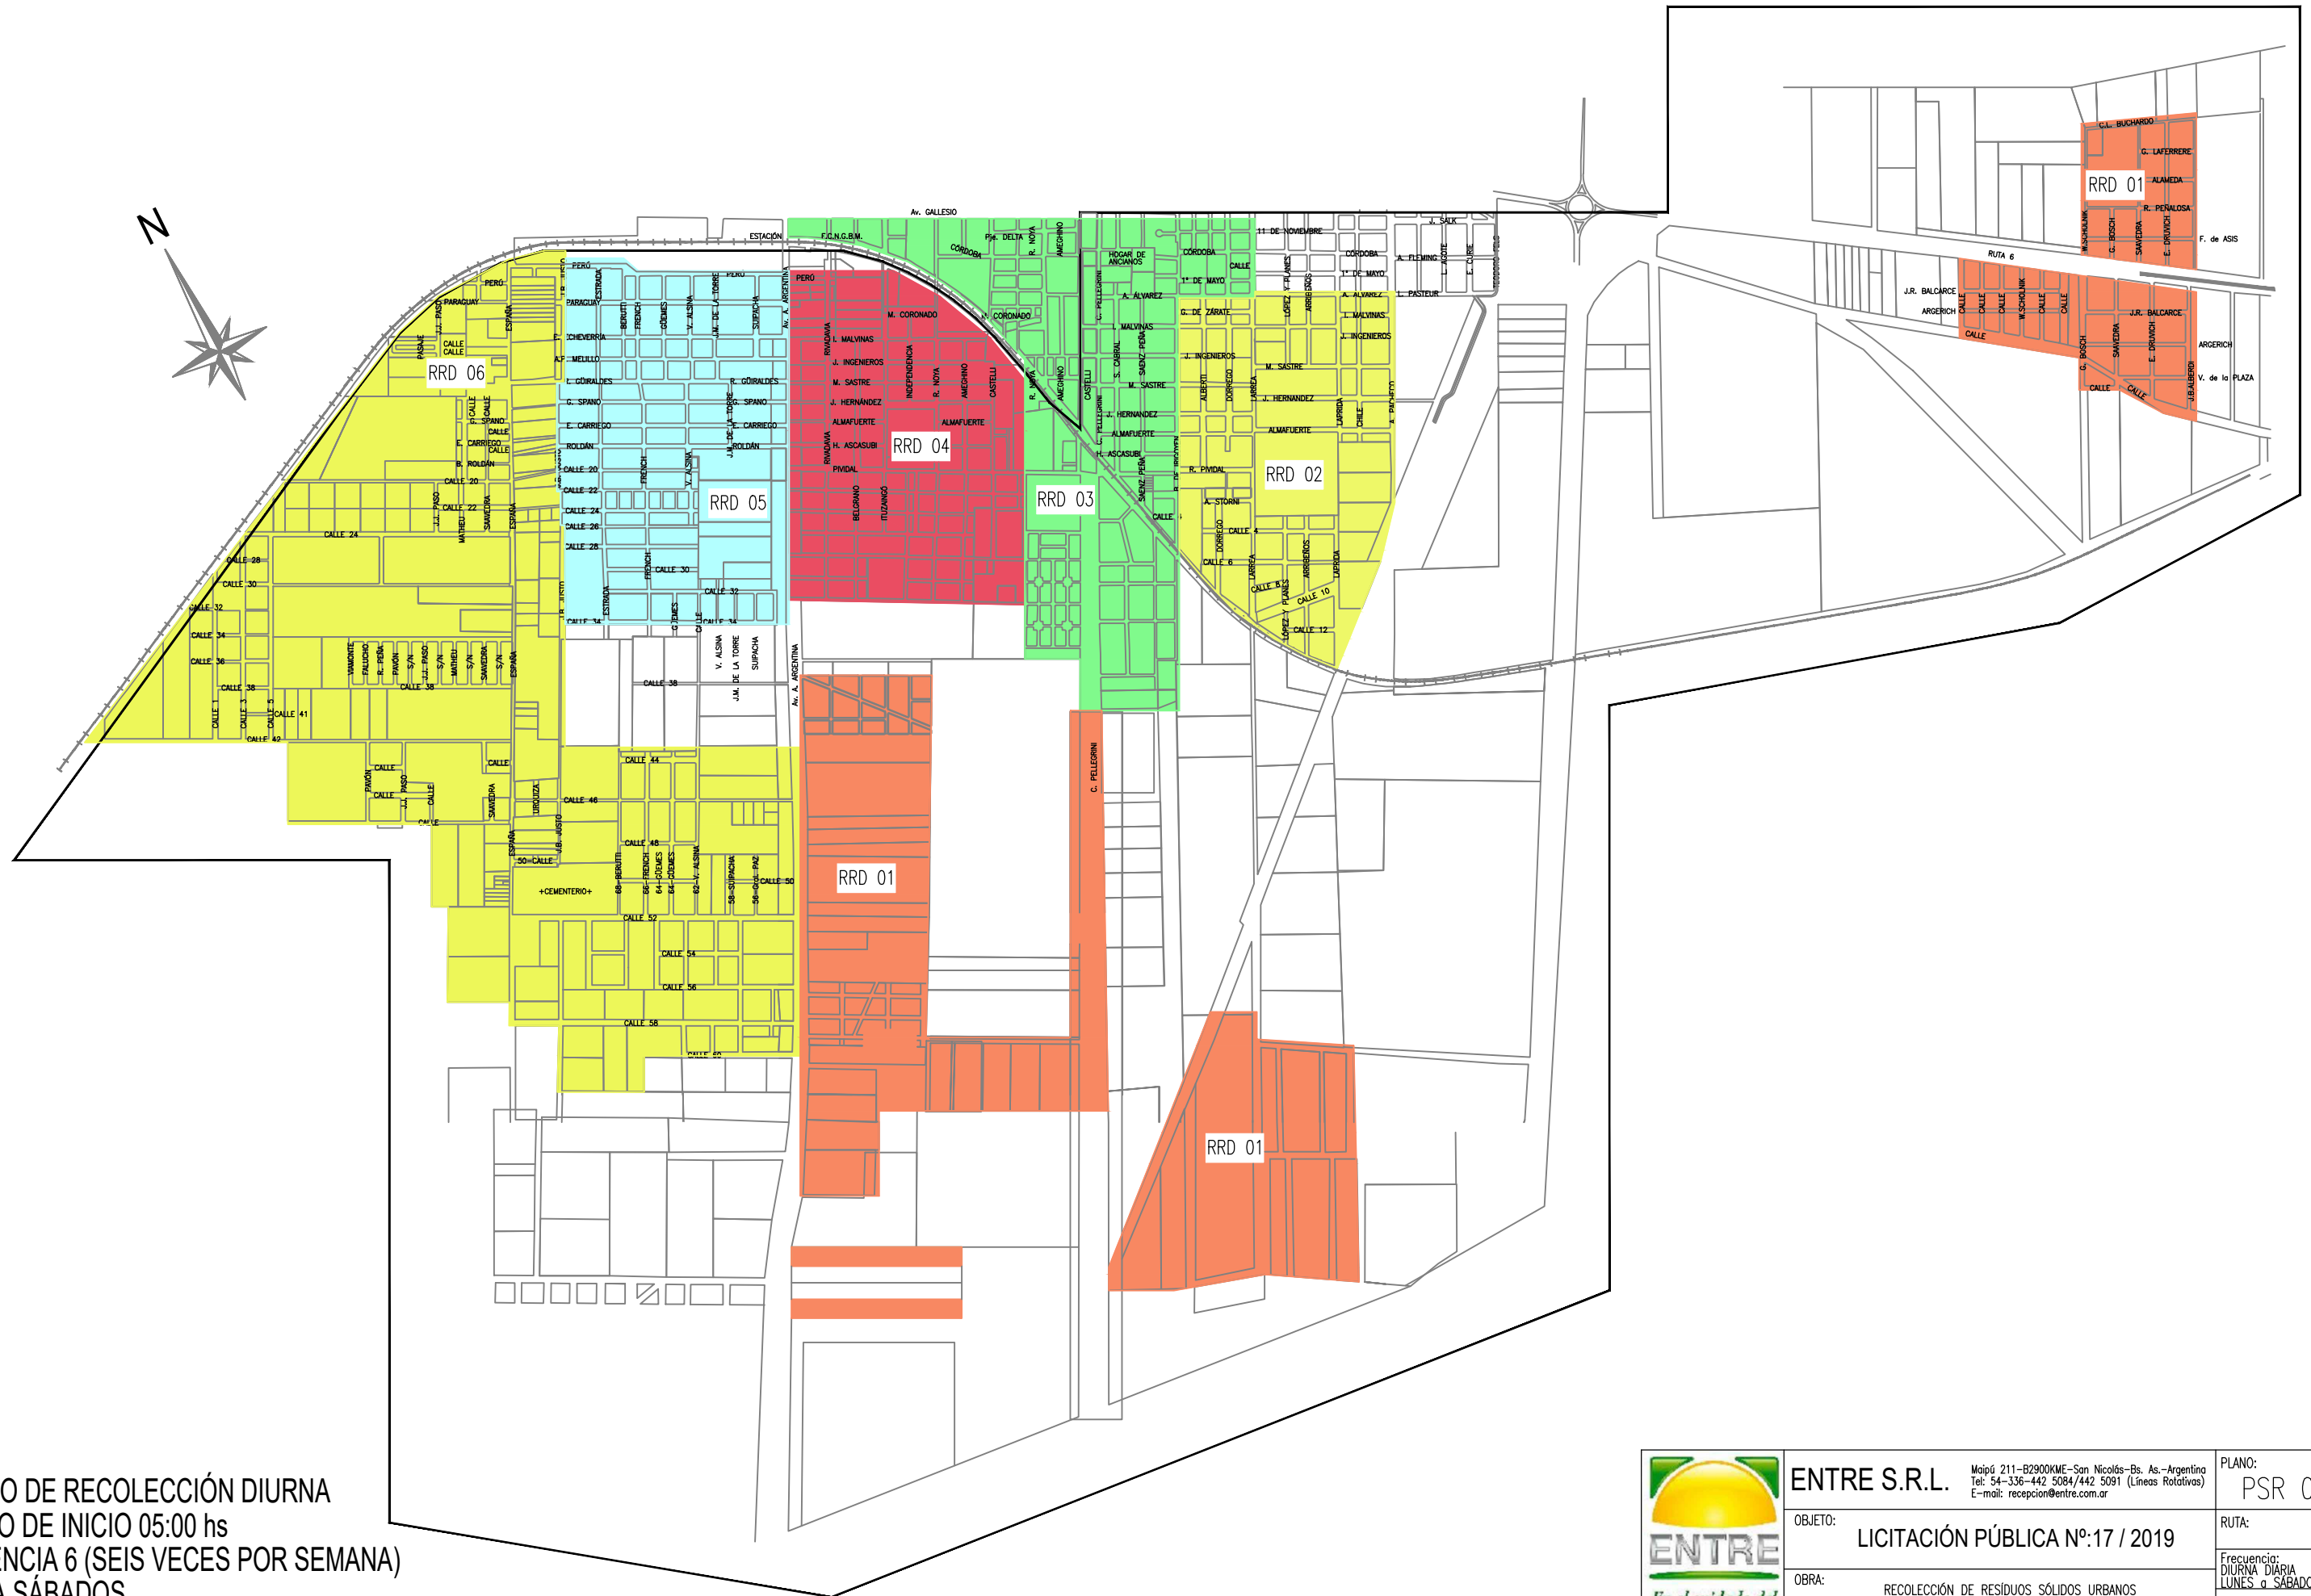

SERVICIO DE RECOLECCIÓN DIURNA ZÁRATE

SERVICIO DE RECOLECCIÓN DIURNA
 HORARIO DE INICIO 05:00 hs
 FRECUENCIA 6 (SEIS VECES POR SEMANA)
 LUNES A SÁBADOS

ENTRE S.R.L. Maipú 211-B2900KME-San Nicolás-Bs. As.-Argentina
 Tel: 54-336-442 5084/442 5091 (Líneas Rotativas)
 E-mail: recepcion@entre.com.ar

OBJETO: LICITACIÓN PÚBLICA N°:17 / 2019

OBRA: RECOLECCIÓN DE RESIDUOS SÓLIDOS URBANOS en la CIUDAD de ZÁRATE

PLANO: PSR 02

RUTA:

Frecuencia: DIURNA DIARIA LUNES a SÁBADOS