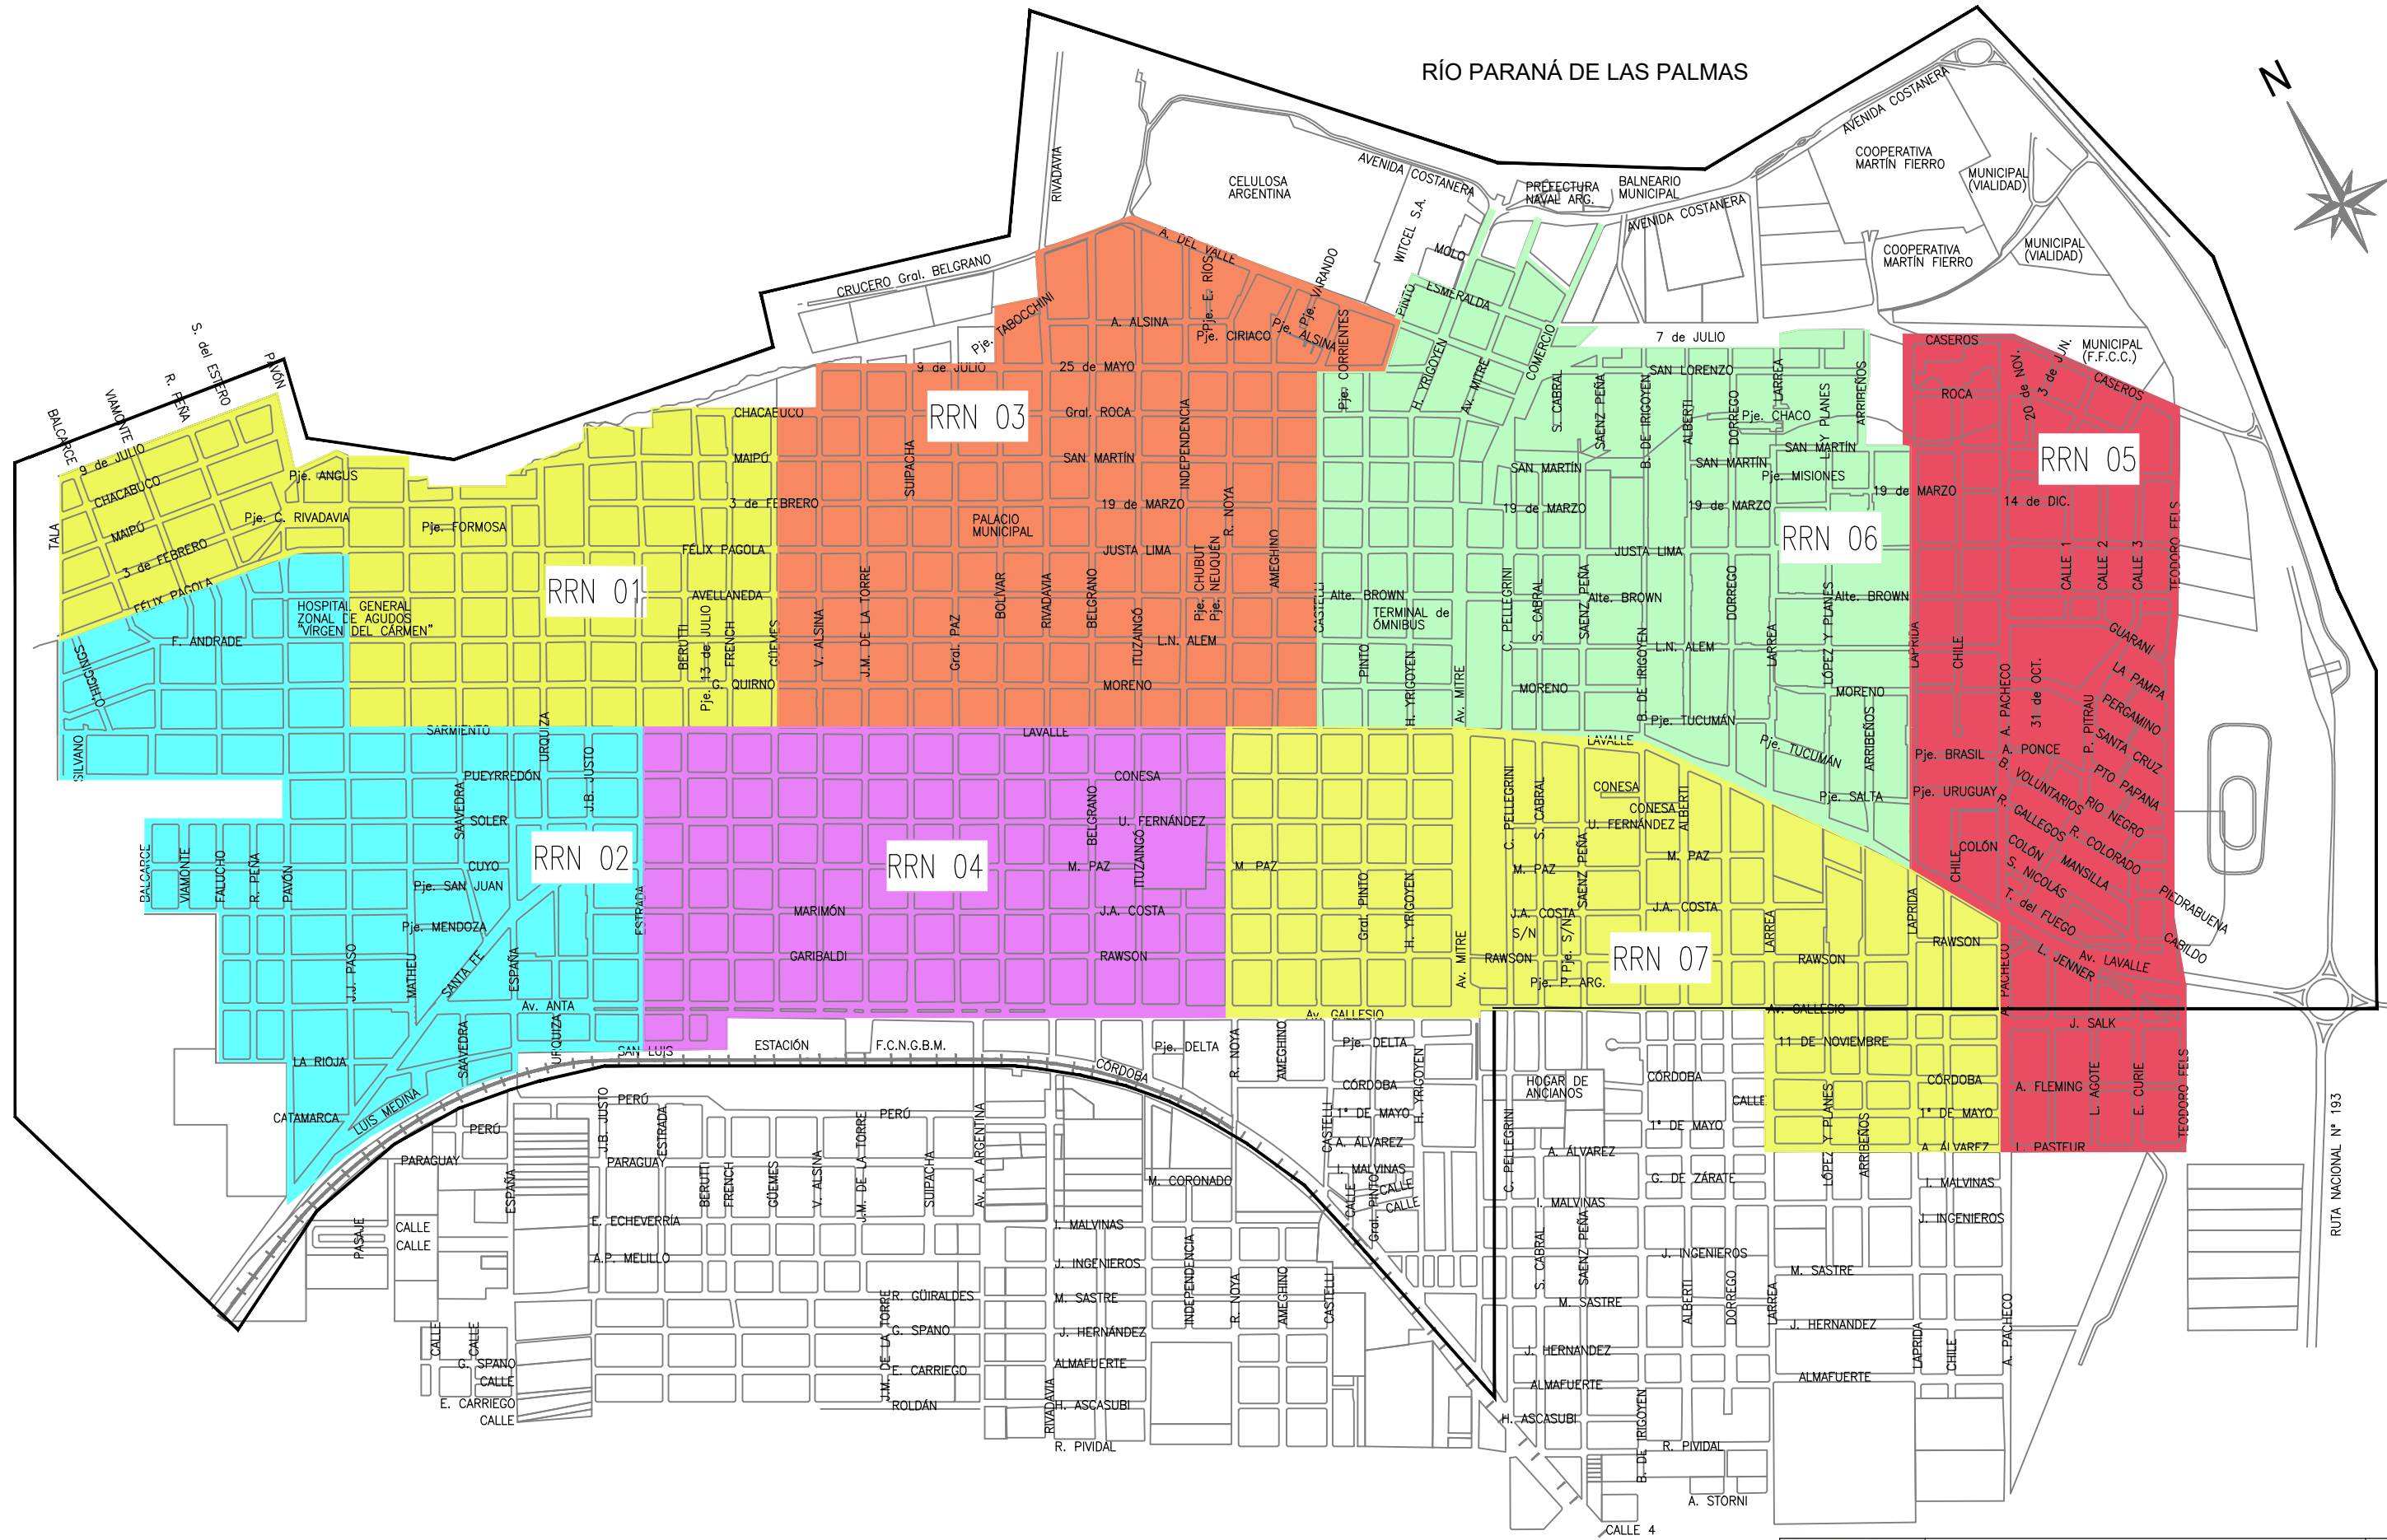

# SERVICIO DE RECOLECCIÓN NOCTURNA ZÁRATE

SERVICIO DE RECOLECCIÓN NOCTURNA  
 HORARIO DE INICIO 21:00 hs  
 FRECUENCIA 6 (SEIS VECES POR SEMANA)  
 DOMINGOS A VIERNES

**ENTRE S.R.L.**  
 Maipú 211-B2900KME-San Nicolás-Bs. As.-Argentina  
 Tel: 54-336-442 5084/442 5091 (Líneas Rotativas)  
 E-mail: recepcion@entre.com.ar

OBJETO: LICITACIÓN PÚBLICA Nº:17 / 2019

OBRA: RECOLECCIÓN DE RESIDUOS SÓLIDOS URBANOS en la CIUDAD de ZÁRATE

PLANO: PSR 01

RUTA:

Frecuencia: NOCTURNA DIARIA DOMINGO a VIERNES

RUTA NACIONAL N° 193